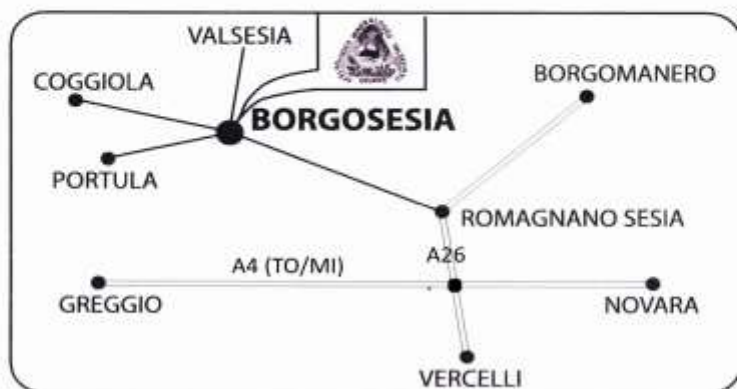

Organizzata dal
G.S.M.V.

con il patrocinio del
Comune di
BORGOSIESIA

Luccicanti sorprese per i bambini!

gruppospeleovalsesiano@email.it

Regolamento

- 1) Durante la manifestazione è consentito l'esposizione di minerali, rocce. Fossili non Italiani. Sono inoltre ammessi libri e pubblicazioni di argomento mineralogico, geologico e naturalistico.
- 2) E' consentita l'esposizione in piccola quantità di oggetti in pietra dura lavorati, burattati e/o lucidati, quali collane, statuette e simili.
- 3) Non sono ammesse concrezioni di grotta nell'ottica della salvaguardia del patrimonio ambientale.
- 4) E' vietato l'utilizzo di illuminazioni non connesse al punto luce assegnato, sopralzi di altezza superiori a 50 cm., contenitori di fortuna, cartelli e manifesti diversi da quelli messi a disposizione dall'organizzazione.
- 5) L'espositore si impegna ad esonerare l'associazione organizzatrice della manifestazione, da qualsiasi responsabilità riguardo al materiale esposto e alle modalità di contrattazione, nel rispetto delle norme vigenti in materia fiscale.
- 6) I minerali e fossili esposti devono essere accompagnati da un cartellino riportante il nome e la località di provenienza, se incollati o riparati è necessario segnalarlo. I minerali artificiali devono **OBBLIGATORIAMENTE** essere esposti separatamente e segnalati.
- 7) L'organizzazione della manifestazione non rimborserà la quota di partecipazione nel caso di mancato utilizzo degli spazi assegnati. Solo qualora la manifestazione non potesse aver luogo per cause di forza maggiore, a ciascun partecipante sarà garantita la restituzione della quota versata.
Apertura al pubblico con orario dalle ore 9,00 alle ore 19,00.
Con una pausa dalle 12,30 alle 13,30